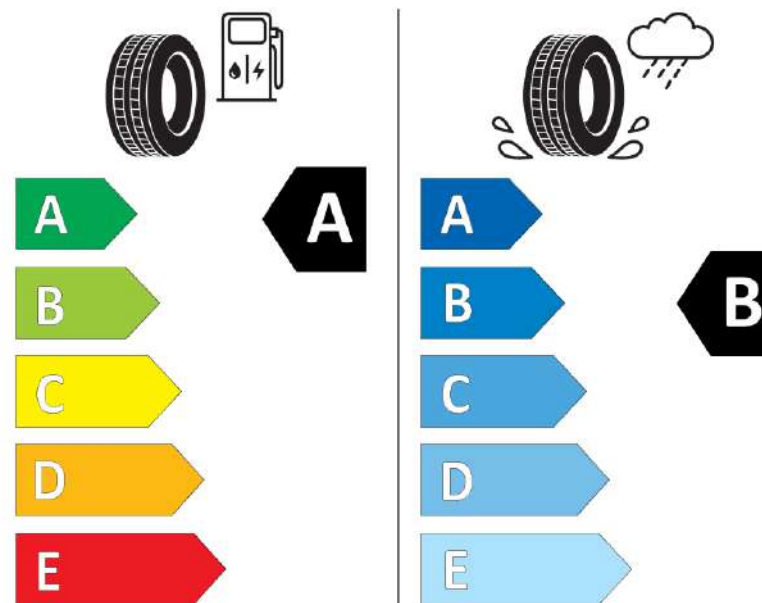

Δελτίο Πληροφοριών Προϊόντος

ΚΑΝΟΝΙΣΜΟΣ (ΕΕ) 2020/740

Μάρκα	MICHELIN
Εμπορική ονομασία	E PRIMACY R
Αναγνωριστικό μοντέλου	928243
Διάσταση	195/60R18
Δείκτης ικανότητας φόρτωσης	96
Σύμβολο κατηγορίας ταχύτητας	H
Κατηγορία ως προς την εξοικονόμηση καυσίμου	A
Κατηγορία ως προς την πρόσφυση του ελαστικού σε υγρό οδόστρωμα	B
Κατηγορία εξωτερικού θορύβου κύλισης	A
Τιμή εξωτερικού θορύβου κύλισης	69 dB
Ελαστικό για χρήση σε συνθήκες έντονης χιονόπτωσης	Όχι
Ελαστικό πρόσφυσης στον πάγο	Όχι
Ημερομηνία έναρξης παραγωγής	01/00
Ημερομηνία λήξης παραγωγής	
Κατηγορία Φορτίου	SL
Επιπλέον πληροφορίες	195/60 R18 96H XL TL E PRIMACY R MI

ENERG

MICHELIN

928243

195/60R18 96 H XL

C1

2020/740